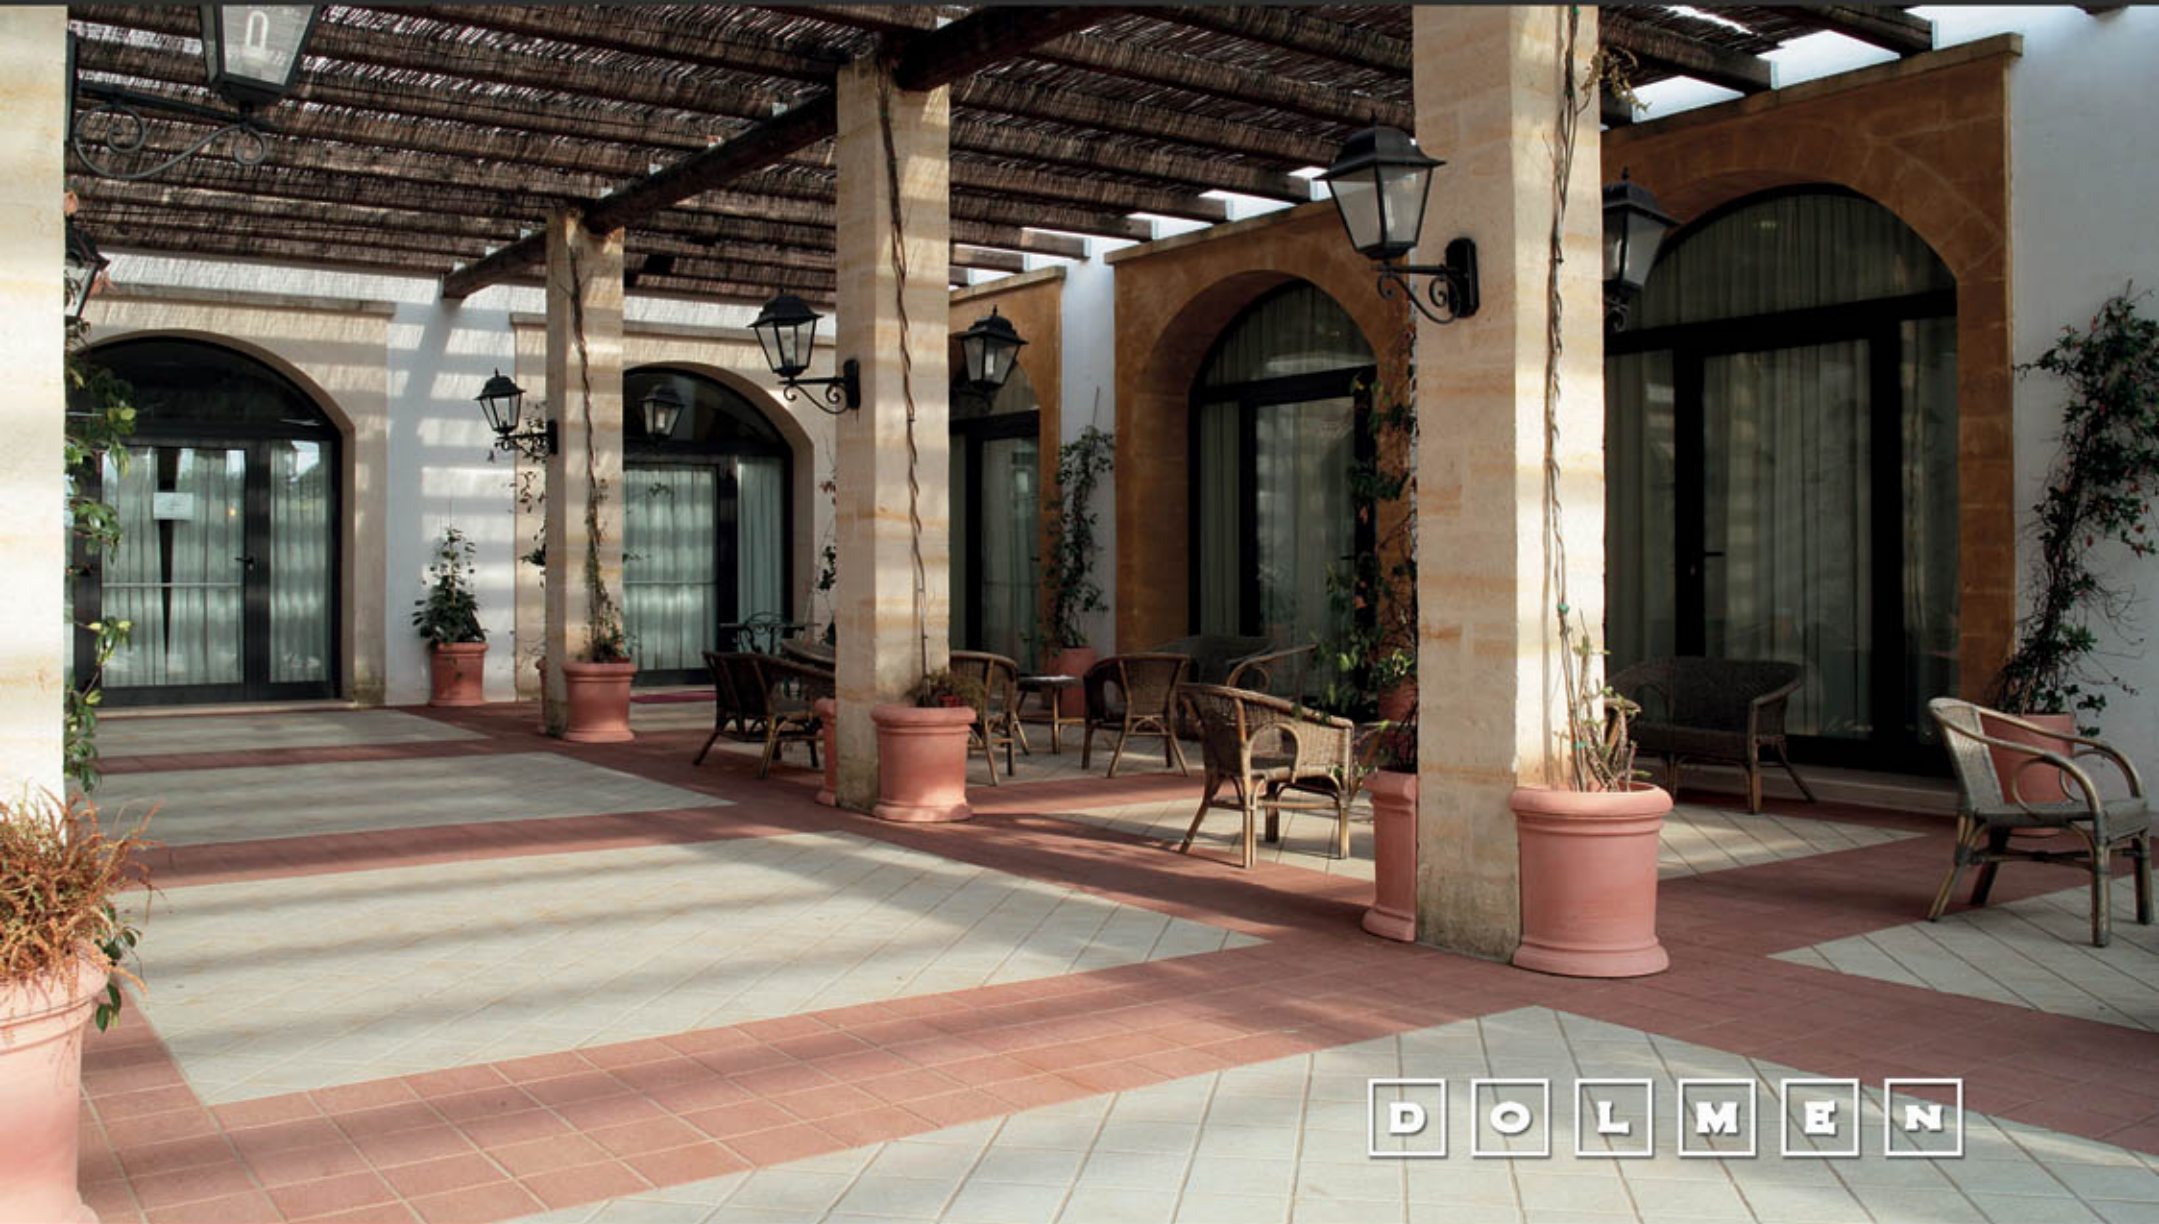

atlas concorde

D O L M E N

atlas concorde

Porfido Beige
12" x 12"

Porfido Grigio
12" x 12"

Porfido Bianco
12" x 12"

D O L M E N

The texture of natural stone